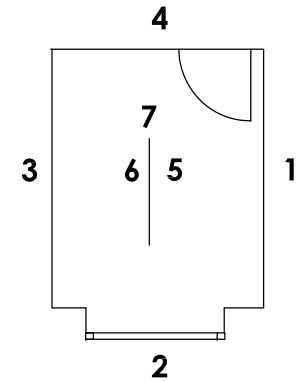

Ausführungsplanung

Gleditschstraße 32
10781 Berlin

Bauherr

GbR Gletischstr. 32

Architekt

Dipl.- Ing. Holger Schweitzer
Gleditschstraße 32
10781 Berlin
Tel 030 - 782 66 15
Fax 030 - 784 55 45
e-mail h.schweitzer@t-online.de
www.holgerschweitzer.de

x. Obergeschoss Whg x Bad x.6.3

Maßstab 1:20 Datum 15.02.2012
Index Inhalt Datum
d Ausstattung 01.02.2013
Alle Maße sind am Bau zu prüfen!

.....
Bauherr

.....
Architekt